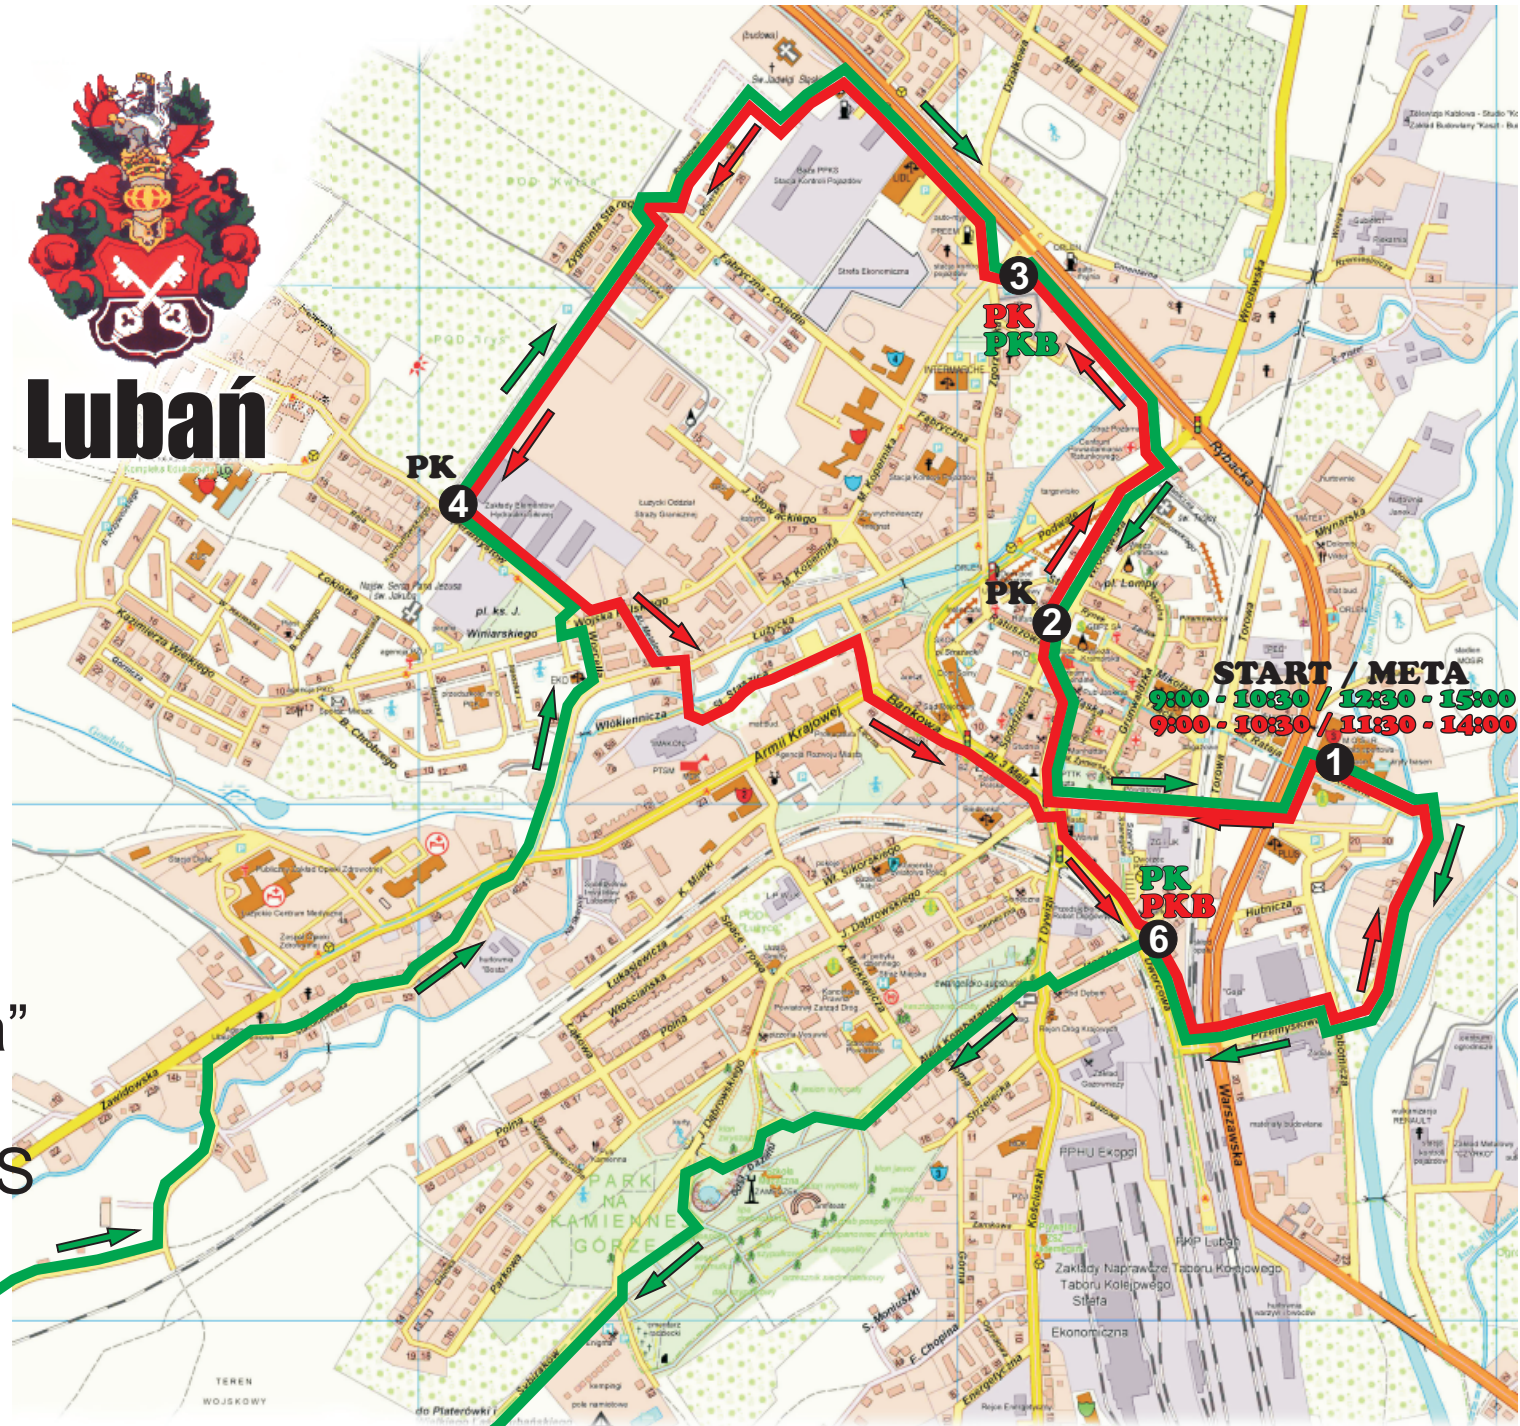

**Lubań**

**START / META**  
9:00 - 10:30 / 12:30 - 15:00  
9:00 - 10:30 / 11:30 - 14:00

- ❶ - Hala MOSiR
- ❷ - Rynek "Ratuszowa"
- ❸ - Motel Łużycki
- ❹ - Esperantystów SPS
- ❺ - Leśniczówka
- ❻ - Motel "Zaułek"

**Trasa 6 km**

**Trasa 10 km**