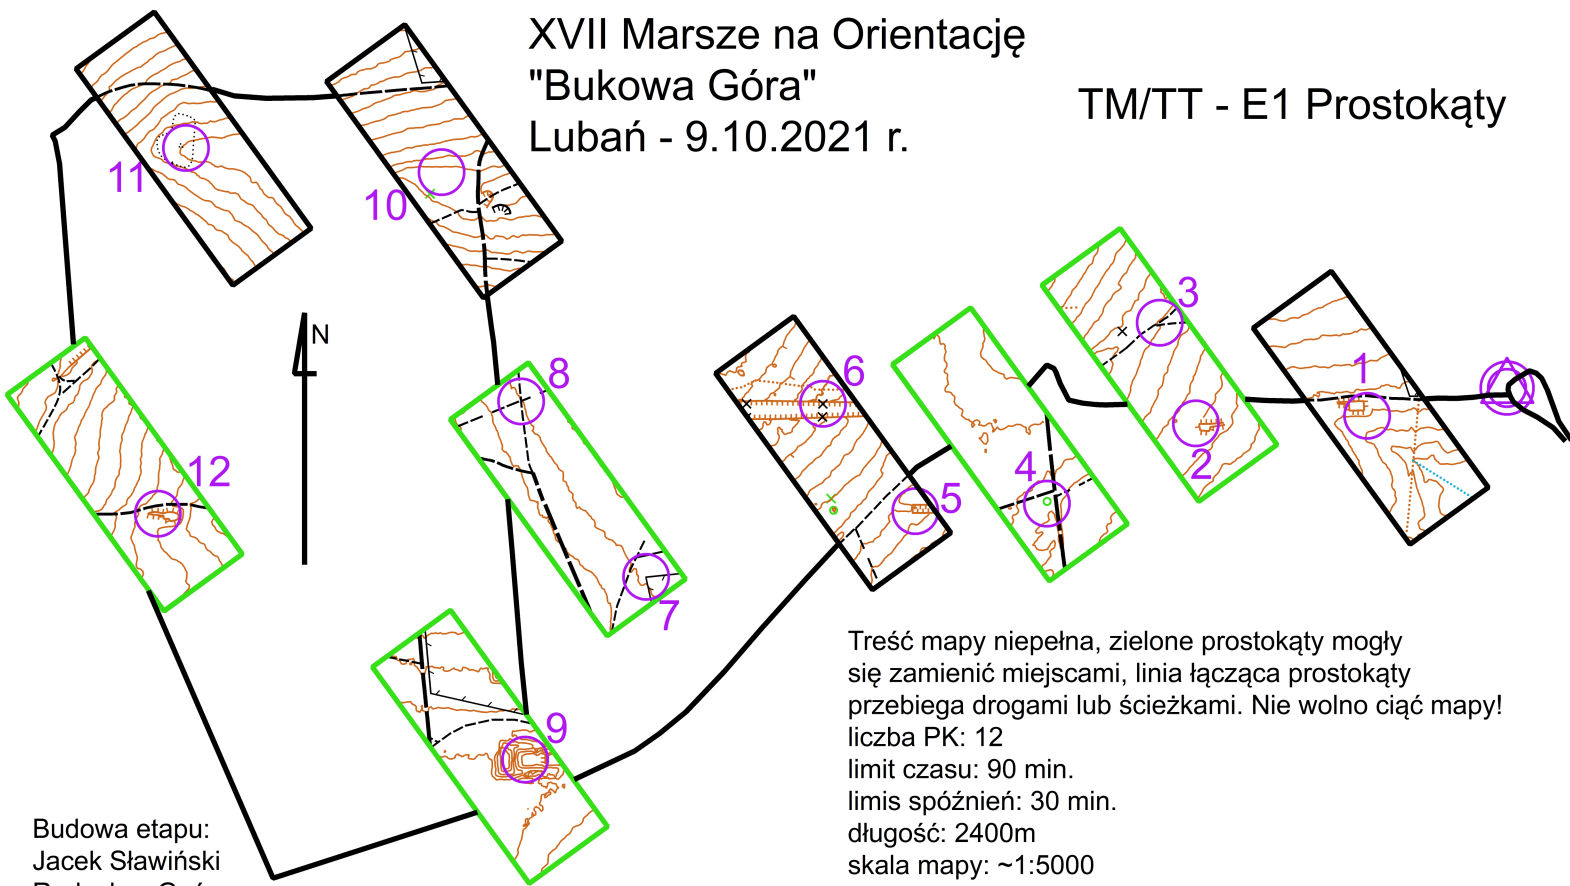

XVII Marsze na Orientację
"Bukowa Góra"
Lubań - 9.10.2021 r.

TM/TT - E1 Prostokąty

Budowa etapu:
Jacek Sławiński
Radosław Goś

Treść mapy niepełna, zielone prostokąty mogły się zamienić miejscami, linia łącząca prostokąty przebiega drogami lub ścieżkami. Nie wolno ciąć mapy!
liczba PK: 12
limit czasu: 90 min.
limis spóźnień: 30 min.
długość: 2400m
skala mapy: ~1:5000
Kolejność potwierdzeń dowolna.