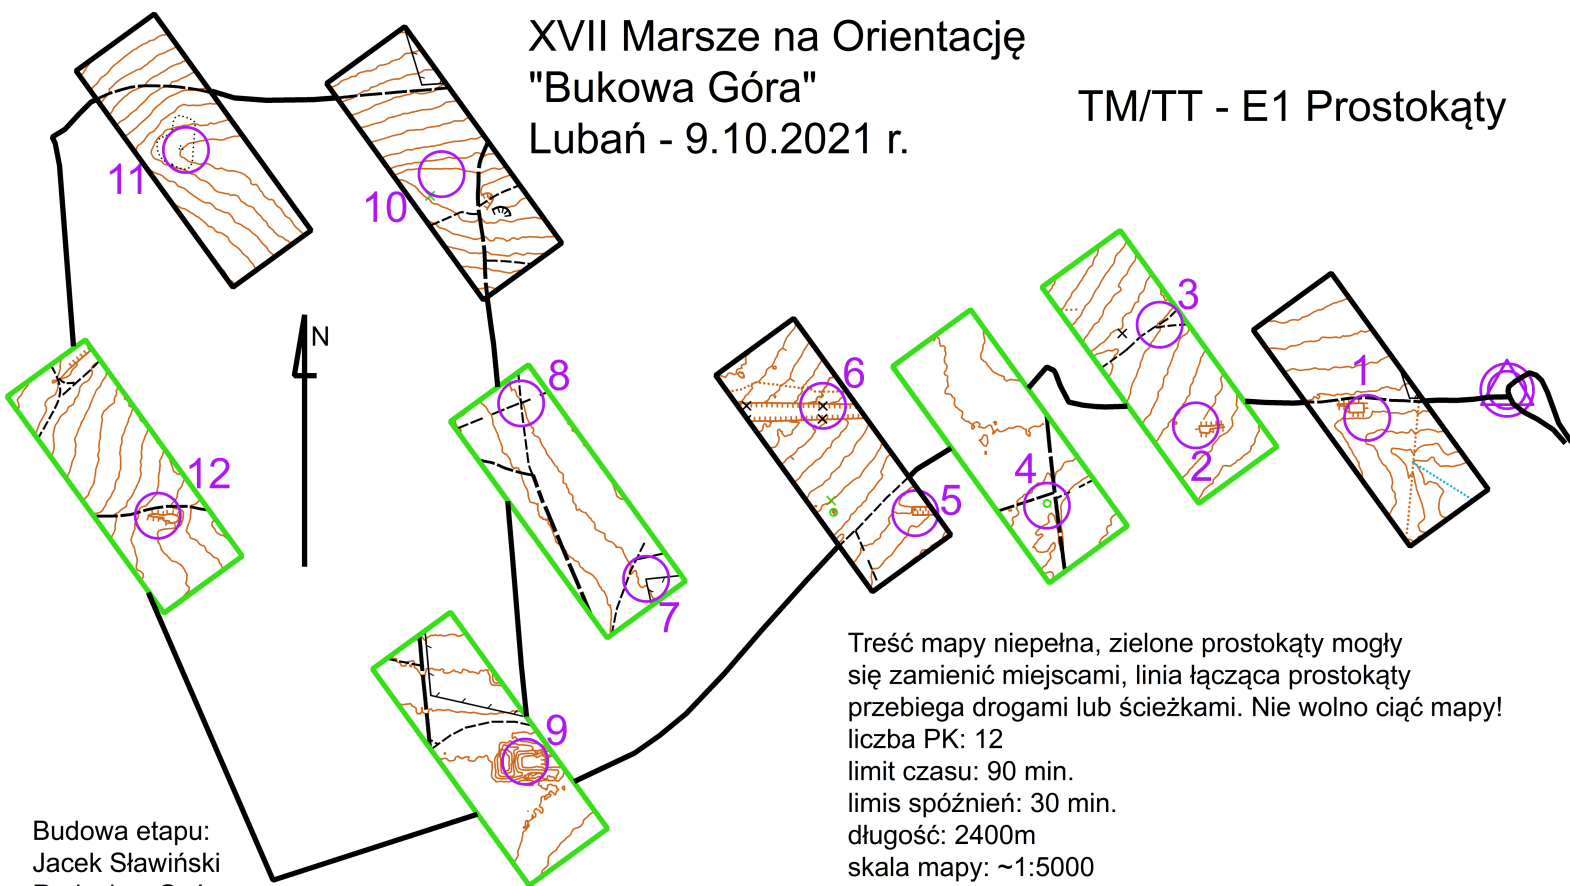

XVII Marsze na Orientację
"Bukowa Góra"
Lubań - 9.10.2021 r.

TM/TT - E1 Prostokąty

Budowa etapu:
Jacek Sławiński
Radosław Goś

Treść mapy niepełna, zielone prostokąty mogły się zamienić miejscami, linia łącząca prostokąty przebiega drogami lub ścieżkami. Nie wolno ciąć mapy!
liczba PK: 12
limit czasu: 90 min.
limis spóźnień: 30 min.
długość: 2400m
skala mapy: ~1:5000
Kolejność potwierdzeń dowolna.