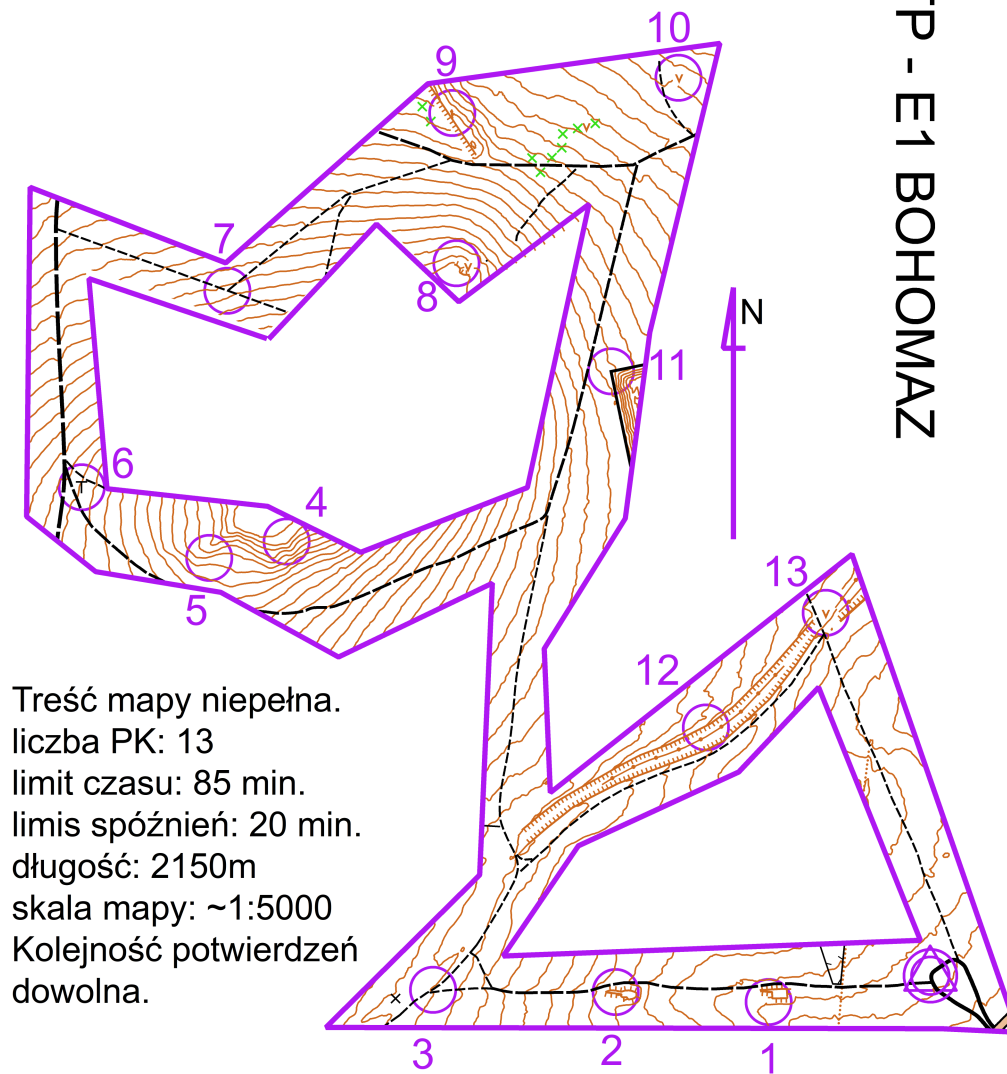

XVII Marsze na Orientację
"Bukowa Góra"
Lubań - 9.10.2021 r.

Treść mapy niepełna.
liczba PK: 13
limit czasu: 85 min.
limis spóźnień: 20 min.
długość: 2150m
skala mapy: ~1:5000
Kolejność potwierżeń
dowolna.

Budowa etapu: Jacek Sławiński, Radosław Goś

TD/TTP - E1 BOHOMAZ

XVII Marsze na Orientację
"Bukowa Góra"
Lubań - 9.10.2021 r.

Treść mapy niepełna.
liczba PK: 13
limit czasu: 85 min.
limis spóźnień: 20 min.
długość: 2150m
skala mapy: ~1:5000
Kolejność potwierżeń
dowolna.

Budowa etapu: Jacek Sławiński, Radosław Goś

TD/TTP - E1 BOHOMAZ