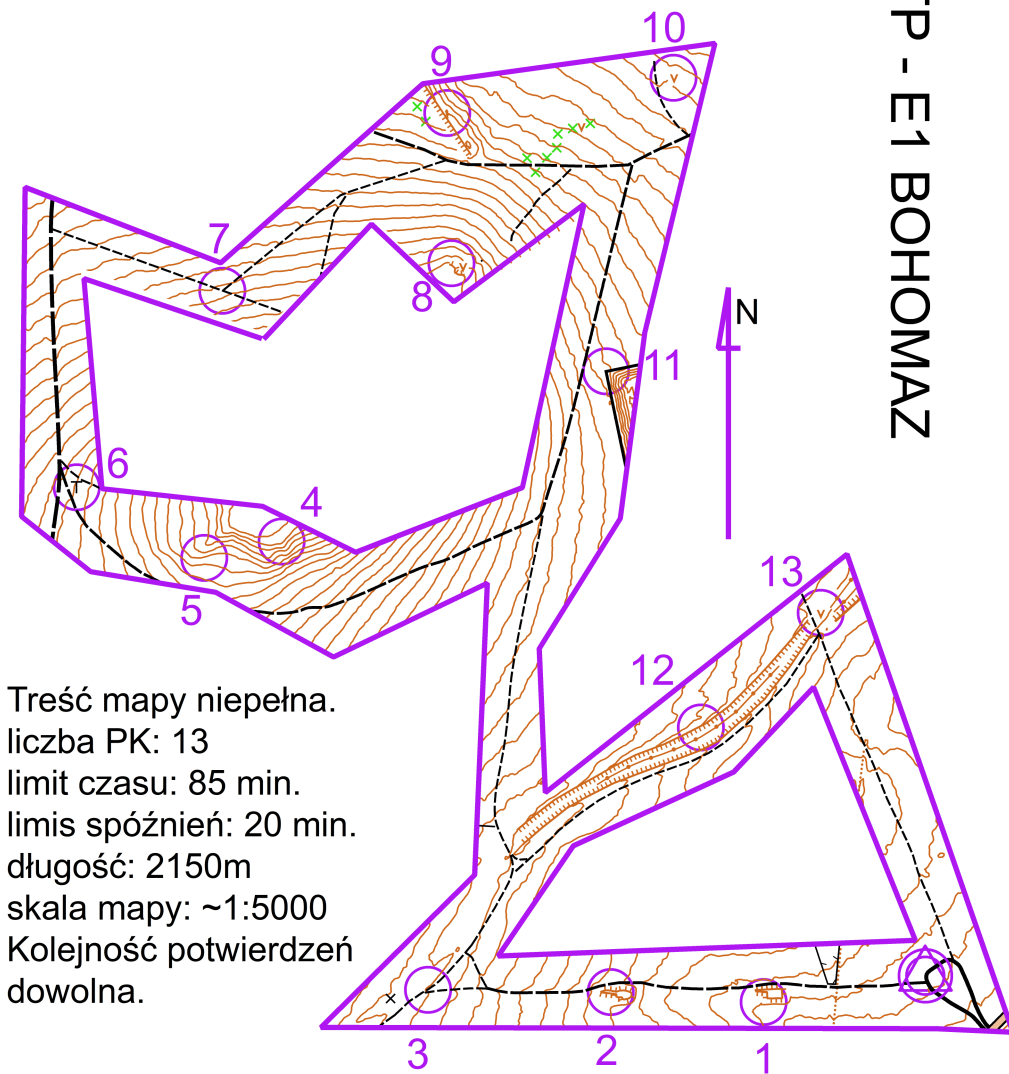

XVII Marsze na Orientację
"Bukowa Góra"
Lubań - 9.10.2021 r.

Treść mapy niepełna.
liczba PK: 13
limit czasu: 85 min.
limis spóźnień: 20 min.
długość: 2150m
skala mapy: ~1:5000
Kolejność potwierżeń
dowolna.

Budowa etapu: Jacek Sławiński, Radosław Goś

TD/TTP - E1 BOHOMAZ

XVII Marsze na Orientację
"Bukowa Góra"
Lubań - 9.10.2021 r.

Treść mapy niepełna.
liczba PK: 13
limit czasu: 85 min.
limis spóźnień: 20 min.
długość: 2150m
skala mapy: ~1:5000
Kolejność potwierżeń
dowolna.

Budowa etapu: Jacek Sławiński, Radosław Goś

TD/TTP - E1 BOHOMAZ