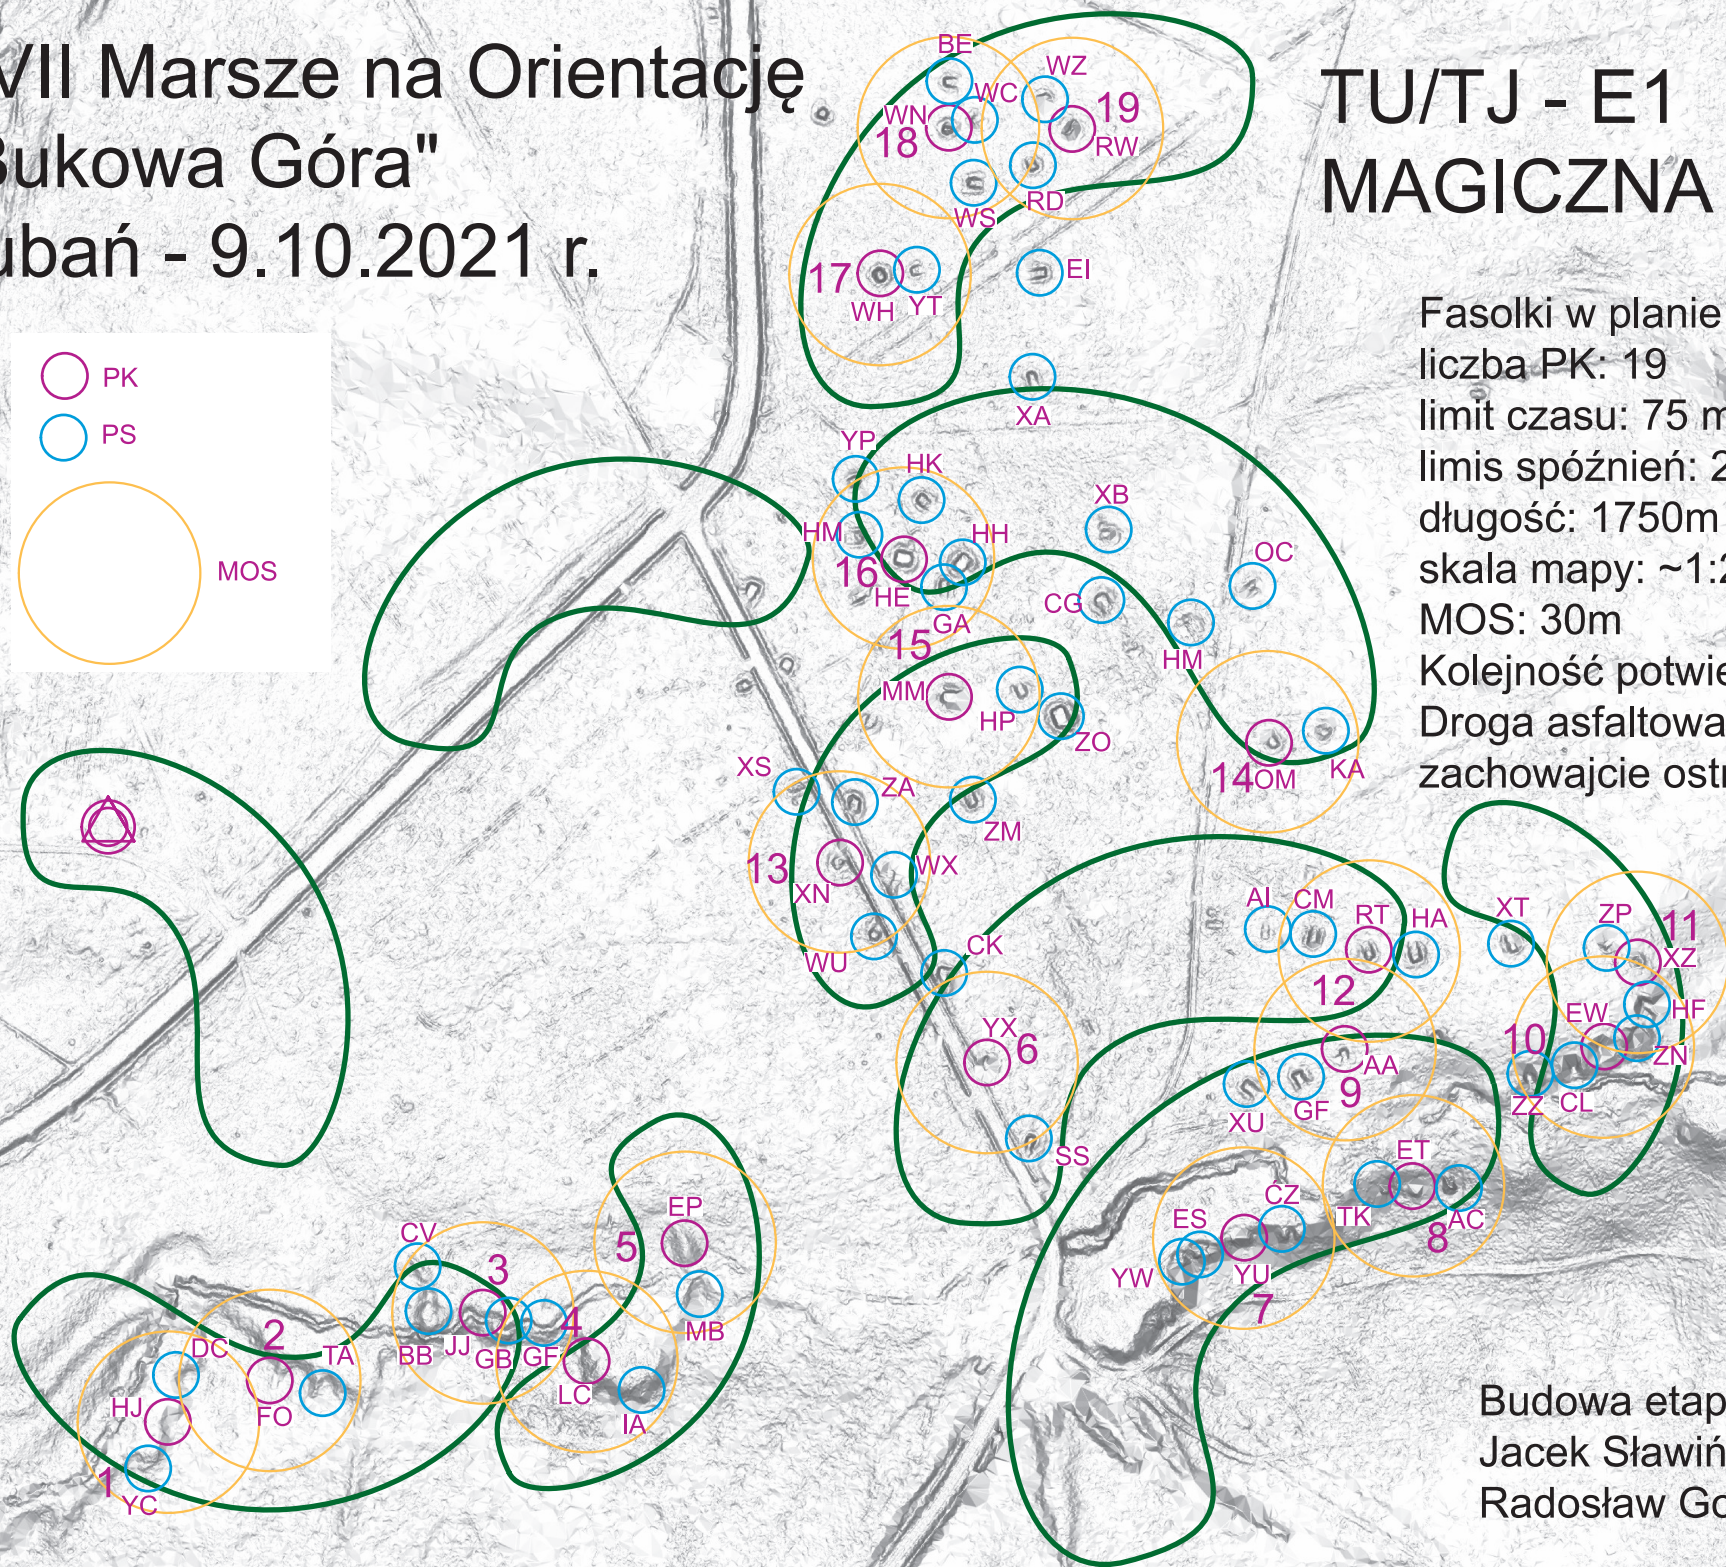

XVII Marsze na Orientację "Bukowa Góra" Lubań - 9.10.2021 r.

TU/TJ - E1 MAGICZNA FASOLA

Fasolki w planie mapy.
liczba PK: 19
limit czasu: 75 min.
limis spóźnień: 20 min.
długość: 1750m
skala mapy: ~1:2500
MOS: 30m
Kolejność potwierdzeń dowolna.
Droga asfaltowa ruchliwa,
zachowajcie ostrożność!

Budowa etapu:
Jacek Sławiński
Radosław Goś