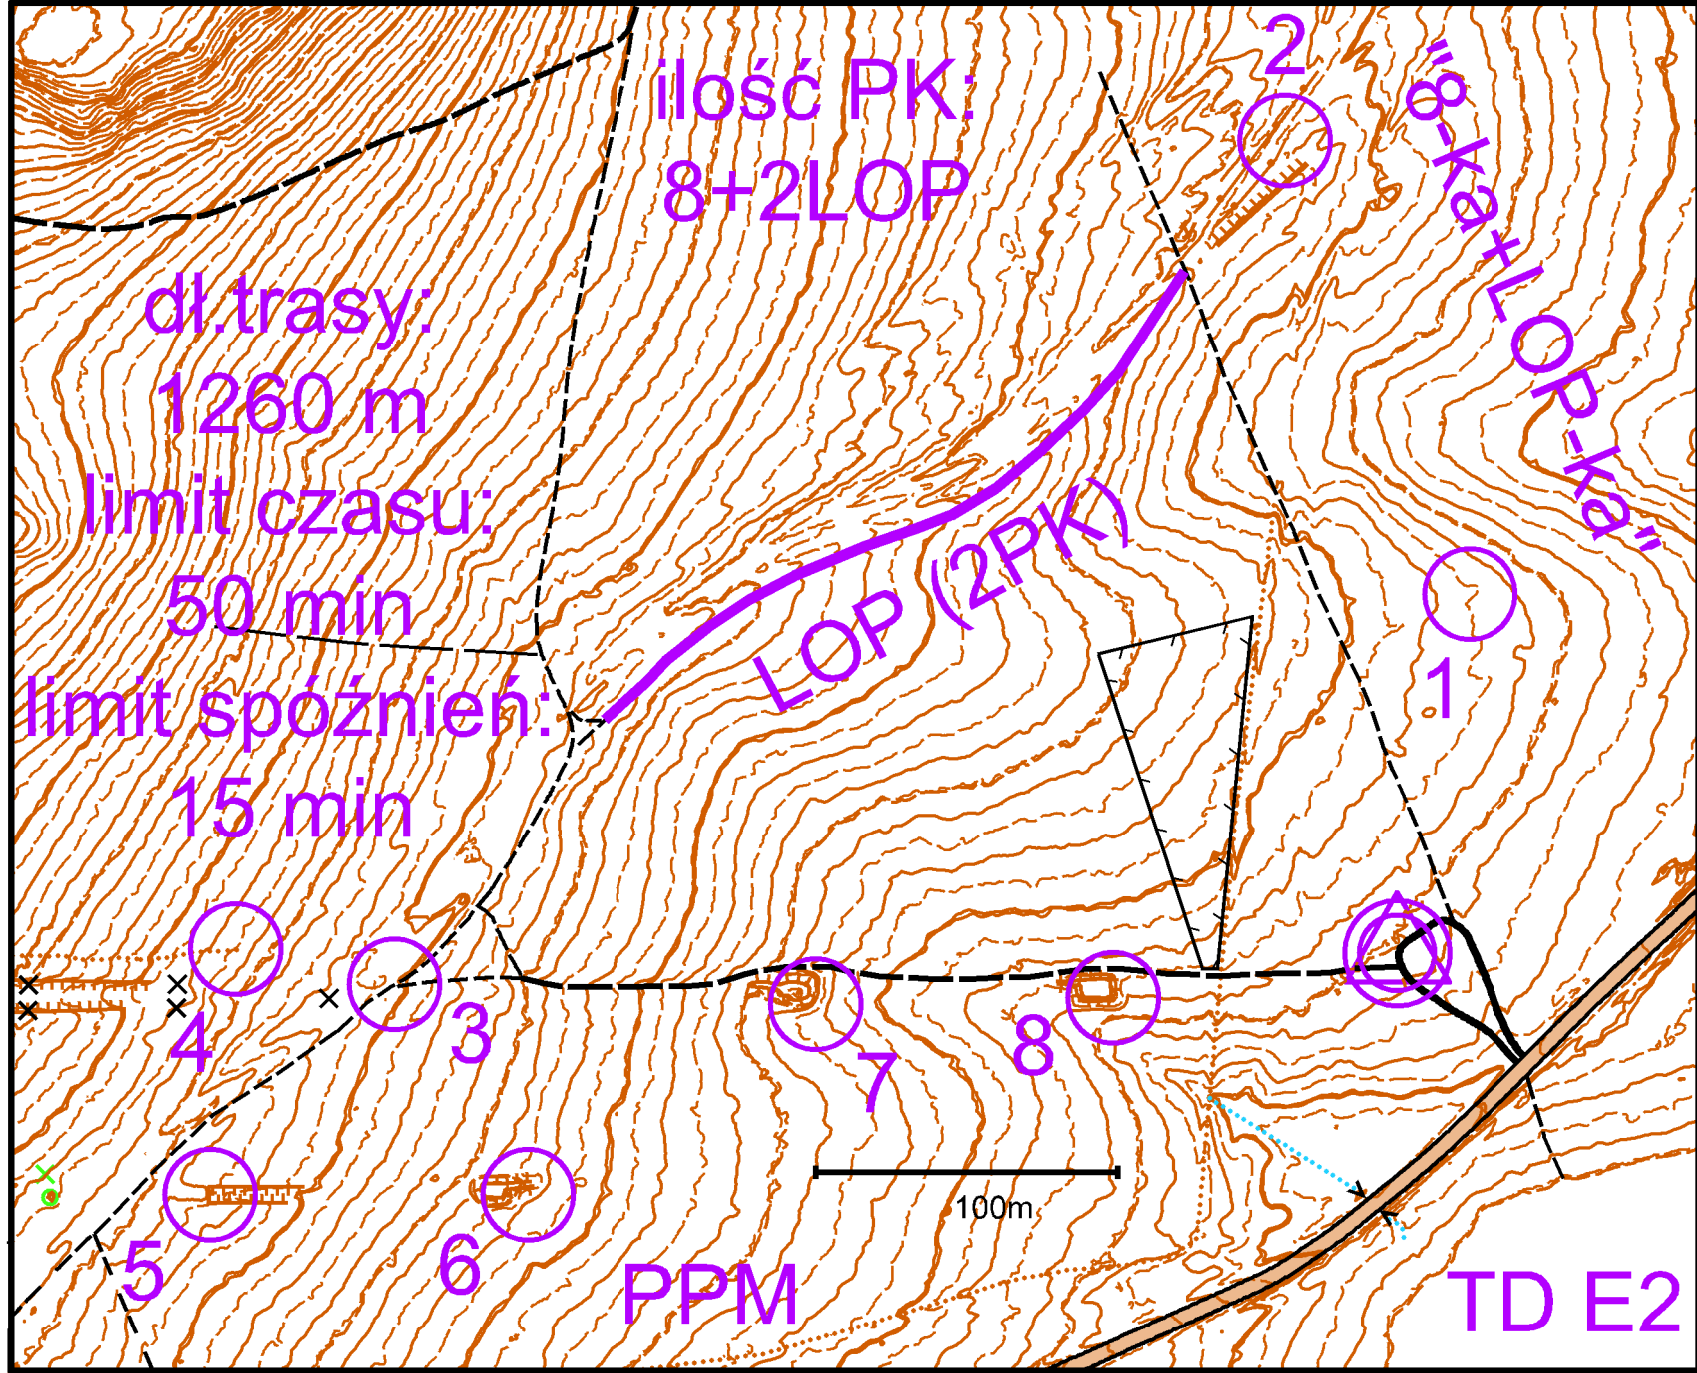

XVIII MnO "Bukowa Góra 2022" Lubań 08.10.2022

budowa: Tadeusz Sławiński PInO552

kolejność liczbowa: OBOWIĄZKOWA