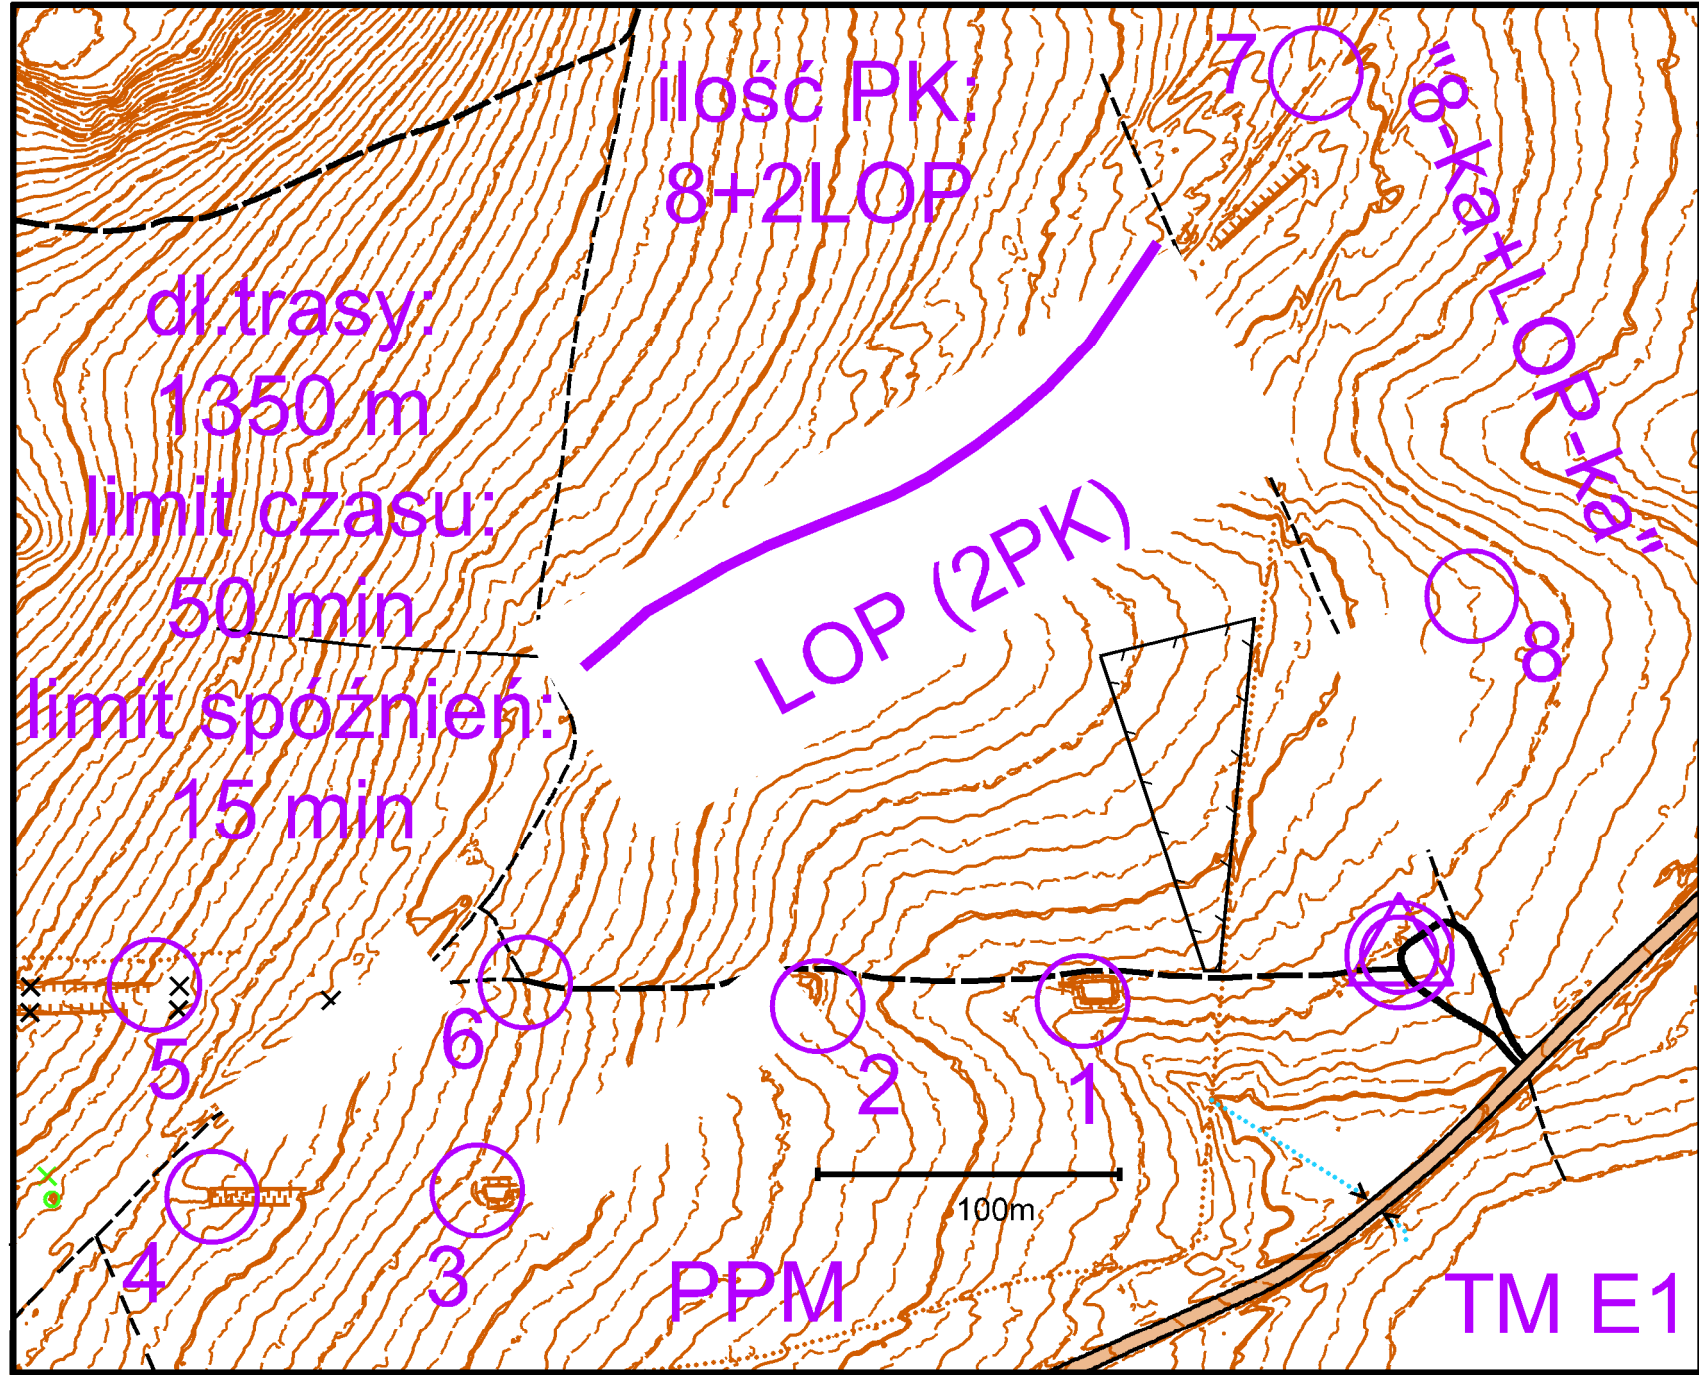

XVIII MnO "Bukowa Góra 2022" Lubań 08.10.2022

budowa: Tadeusz Sławiński PInO552

kolejność liczbowa: OBOWIĄZKOWA