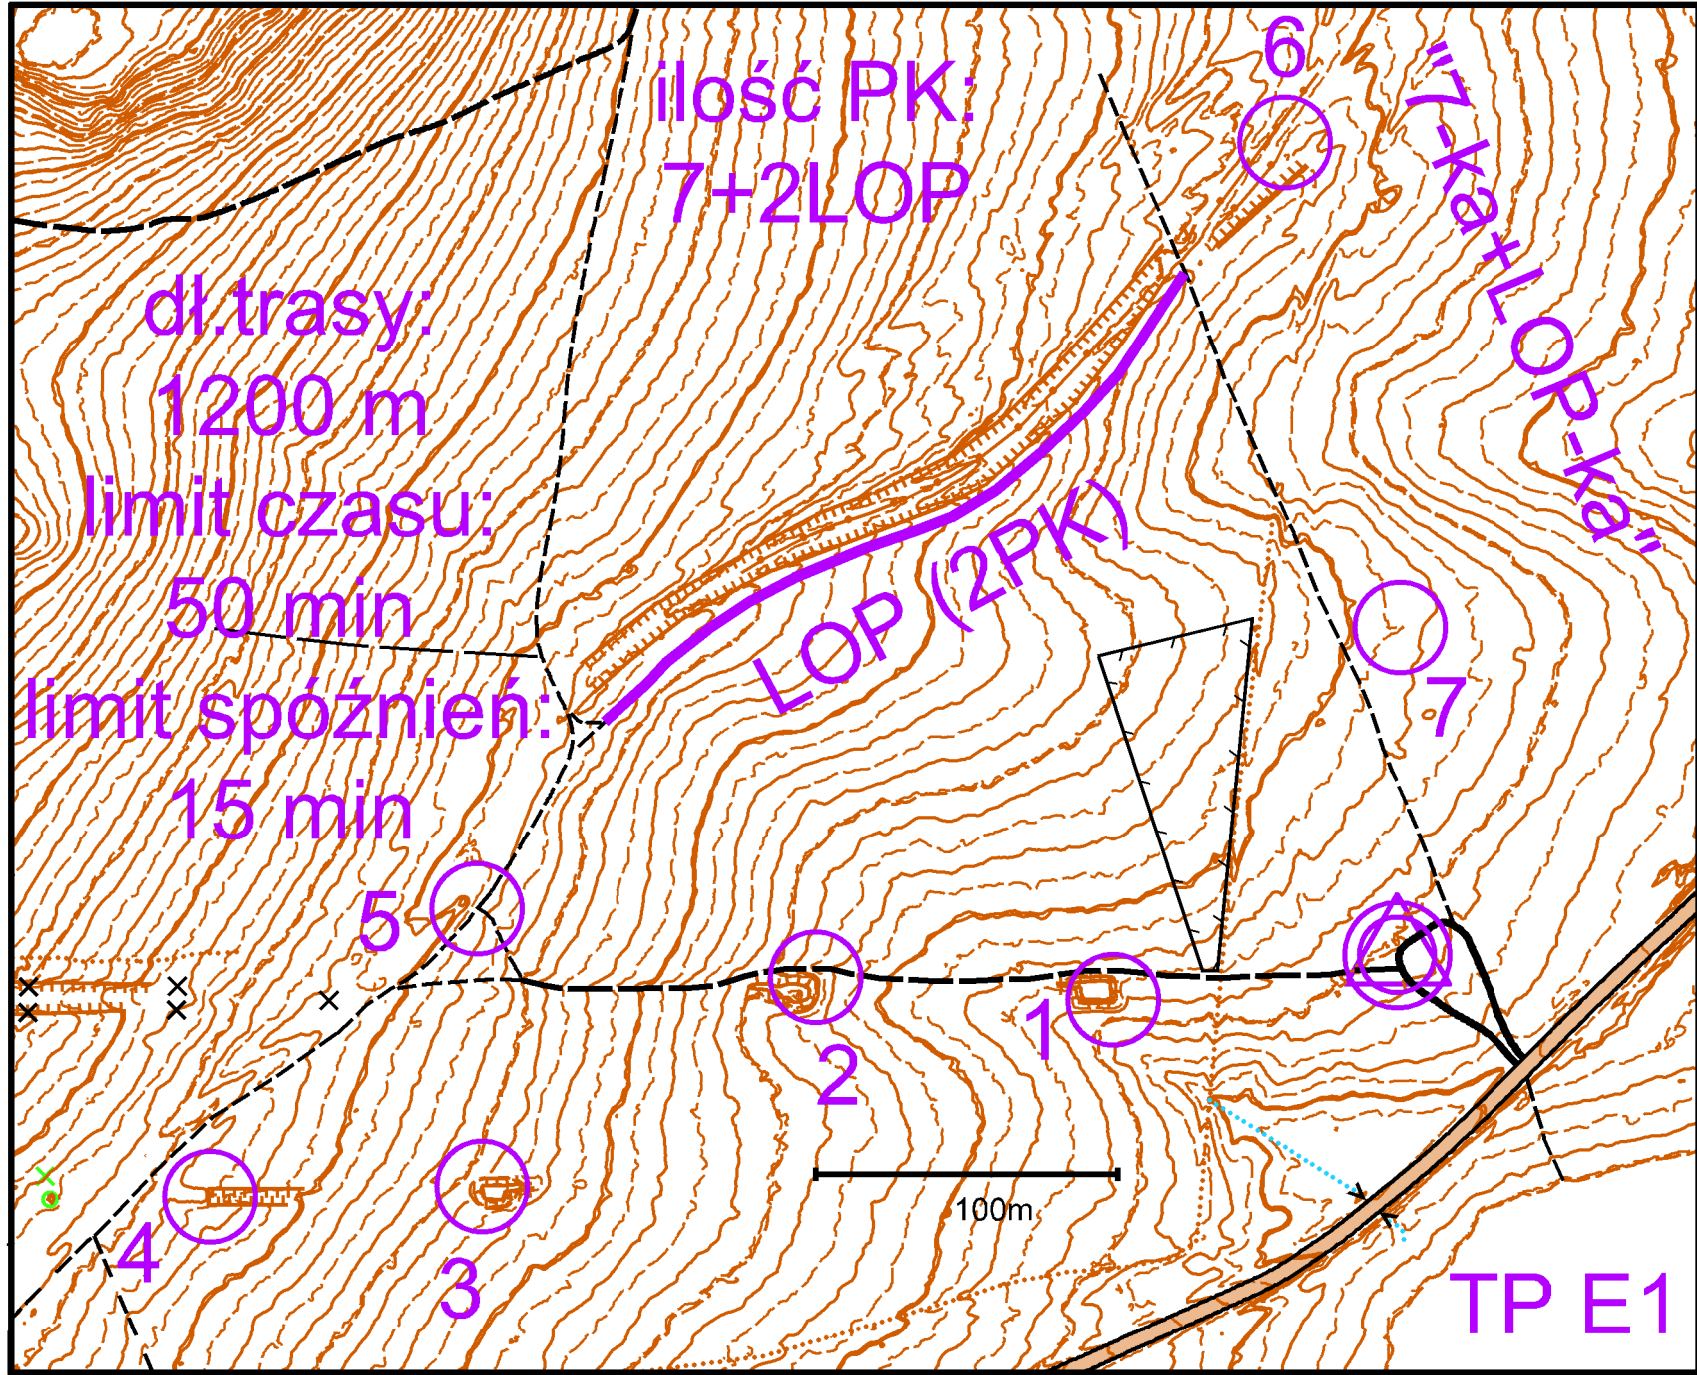

XVIII MnO "Bukowa Góra 2022" Lubań 08.10.2022

budowa: Tadeusz Sławiński PInO552

kolejność liczbowa: OBOWIĄZKOWA